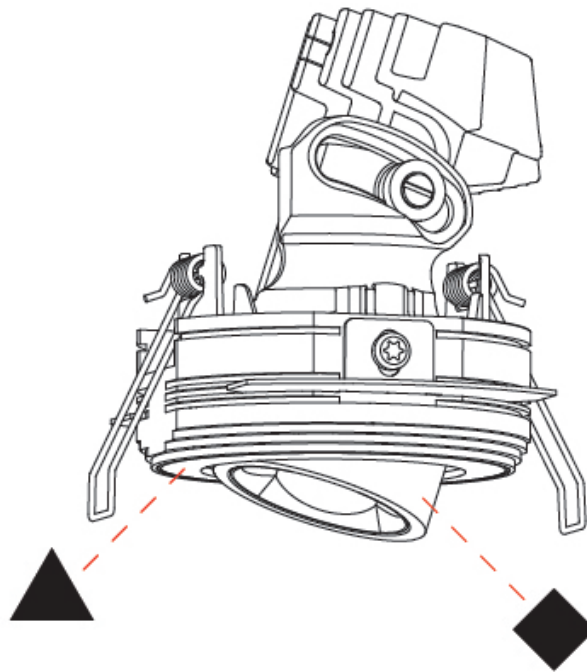

## OIKO PRO ROUND ADJUSTABLE TRIMLESS

A35885-

PROJECT

TYPE

SPECIFIER

QUANTITY

DATE

A